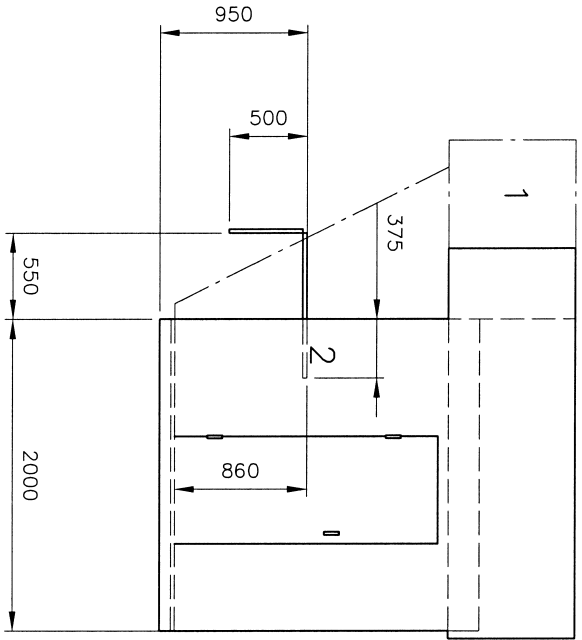

Allgemeintoleranzen DIN 7168

- ① Textiles Regen-Vordach und Seitenschutz (demontierbar)
- ② Präsentationsfläche / Verkaufstisch (klappbar)

Pro Regio, Huttwil
CHALET

April 2005

CAD-ZEICHNUNG

- ① Textiles Regen-Vordach und Seitenschutz (demontierbar)
- ② Präsentationsfläche / Verkaufstisch (klappbar)