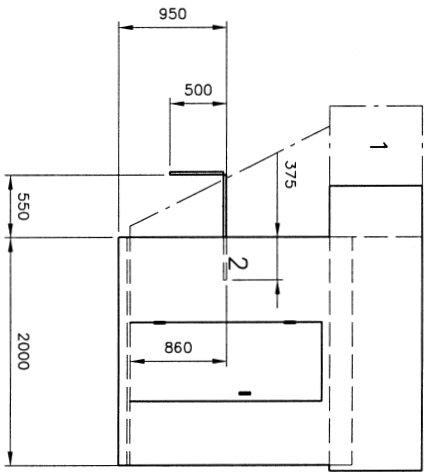

Allgemeintoleranzen DIN 7168

- ① Textiles Regen-Vordach und Seitenschutz (demontierbar)
- ② Präsentationsfläche / Verkaufstisch (klappbar)

Pro Regio, Huttwil
CHALET

April 2005

CAD-ZEICHNUNG

- ① Textiles Regen-Vordach und Seitenschutz (demontierbar)
- ② Präsentationsfläche / Verkaufstisch (klappbar)