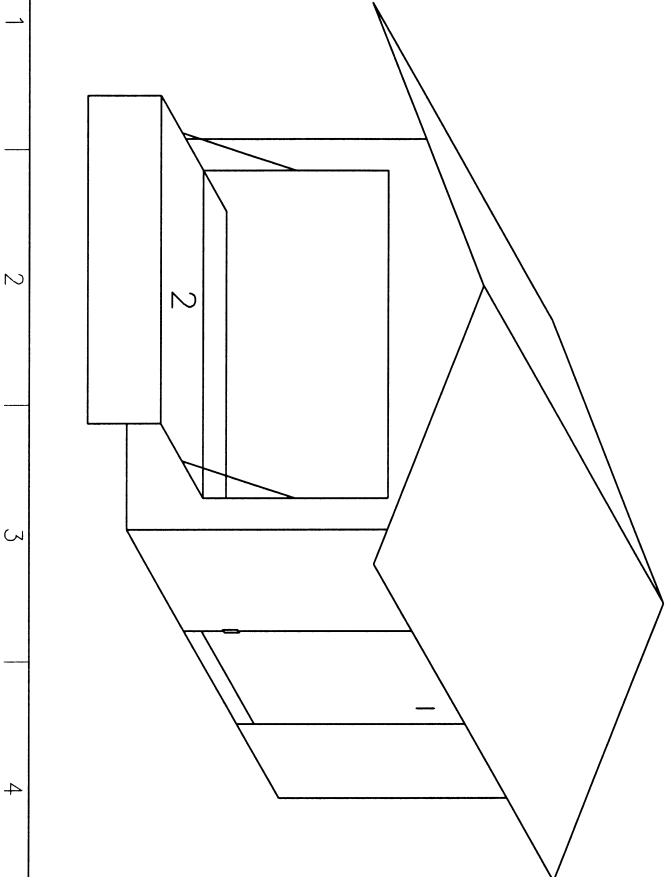

Allgemeintoleranzen DIN 7168

- ① Textiles Regen-Vordach und Seitenschutz (demontierbar)
- ② Präsentationsfläche / Verkaufstisch (klappbar)

Pro Regio, Huttwil
CHALET

April 2005

CAD-ZEICHNUNG

- ① Textiles Regen-Vordach und Seitenschutz (demontierbar)
- ② Präsentationsfläche / Verkaufstisch (klappbar)