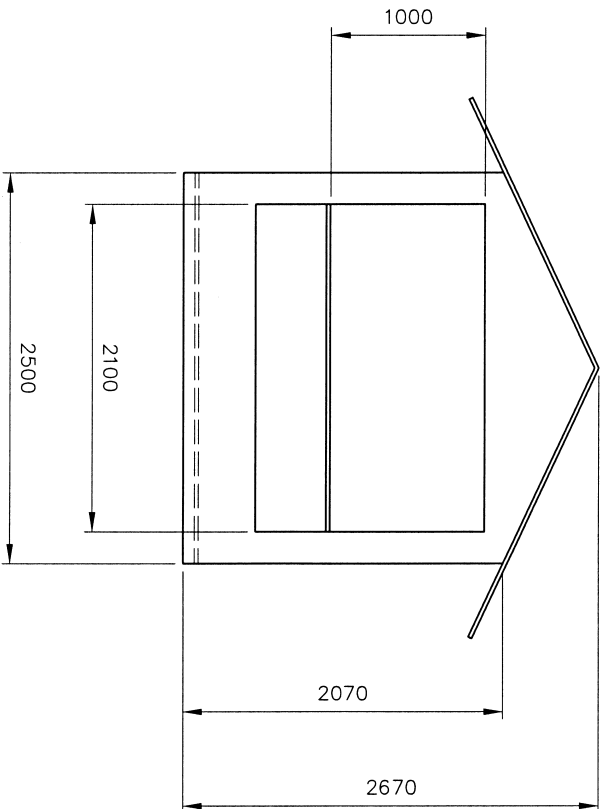

Allgemeintoleranzen DIN 7168

- ① Textiles Regen-Vordach und Seitenschutz (demontierbar)
- ② Präsentationsfläche / Verkaufstisch (klappbar)

Pro Regio, Huttwil
CHALET

April 2005

CAD-ZEICHNUNG

- ① Textiles Regen-Vordach und Seitenschutz (demontierbar)
- ② Präsentationsfläche / Verkaufstisch (klappbar)