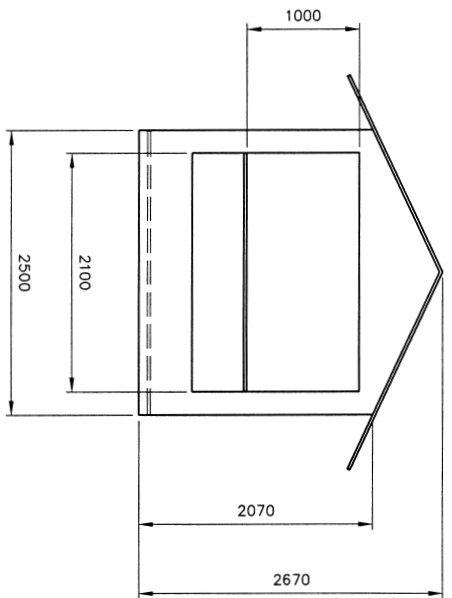

Allgemeintoleranzen DIN 7168

- ① Textiles Regen-Vordach und Seitenschutz (demontierbar)
- ② Präsentationsfläche / Verkaufstisch (klappbar)

Pro Regio, Huttwil
CHALET

April 2005

CAD-ZEICHNUNG

- ① Textiles Regen-Vordach und Seitenschutz (demontierbar)
- ② Präsentationsfläche / Verkaufstisch (klappbar)