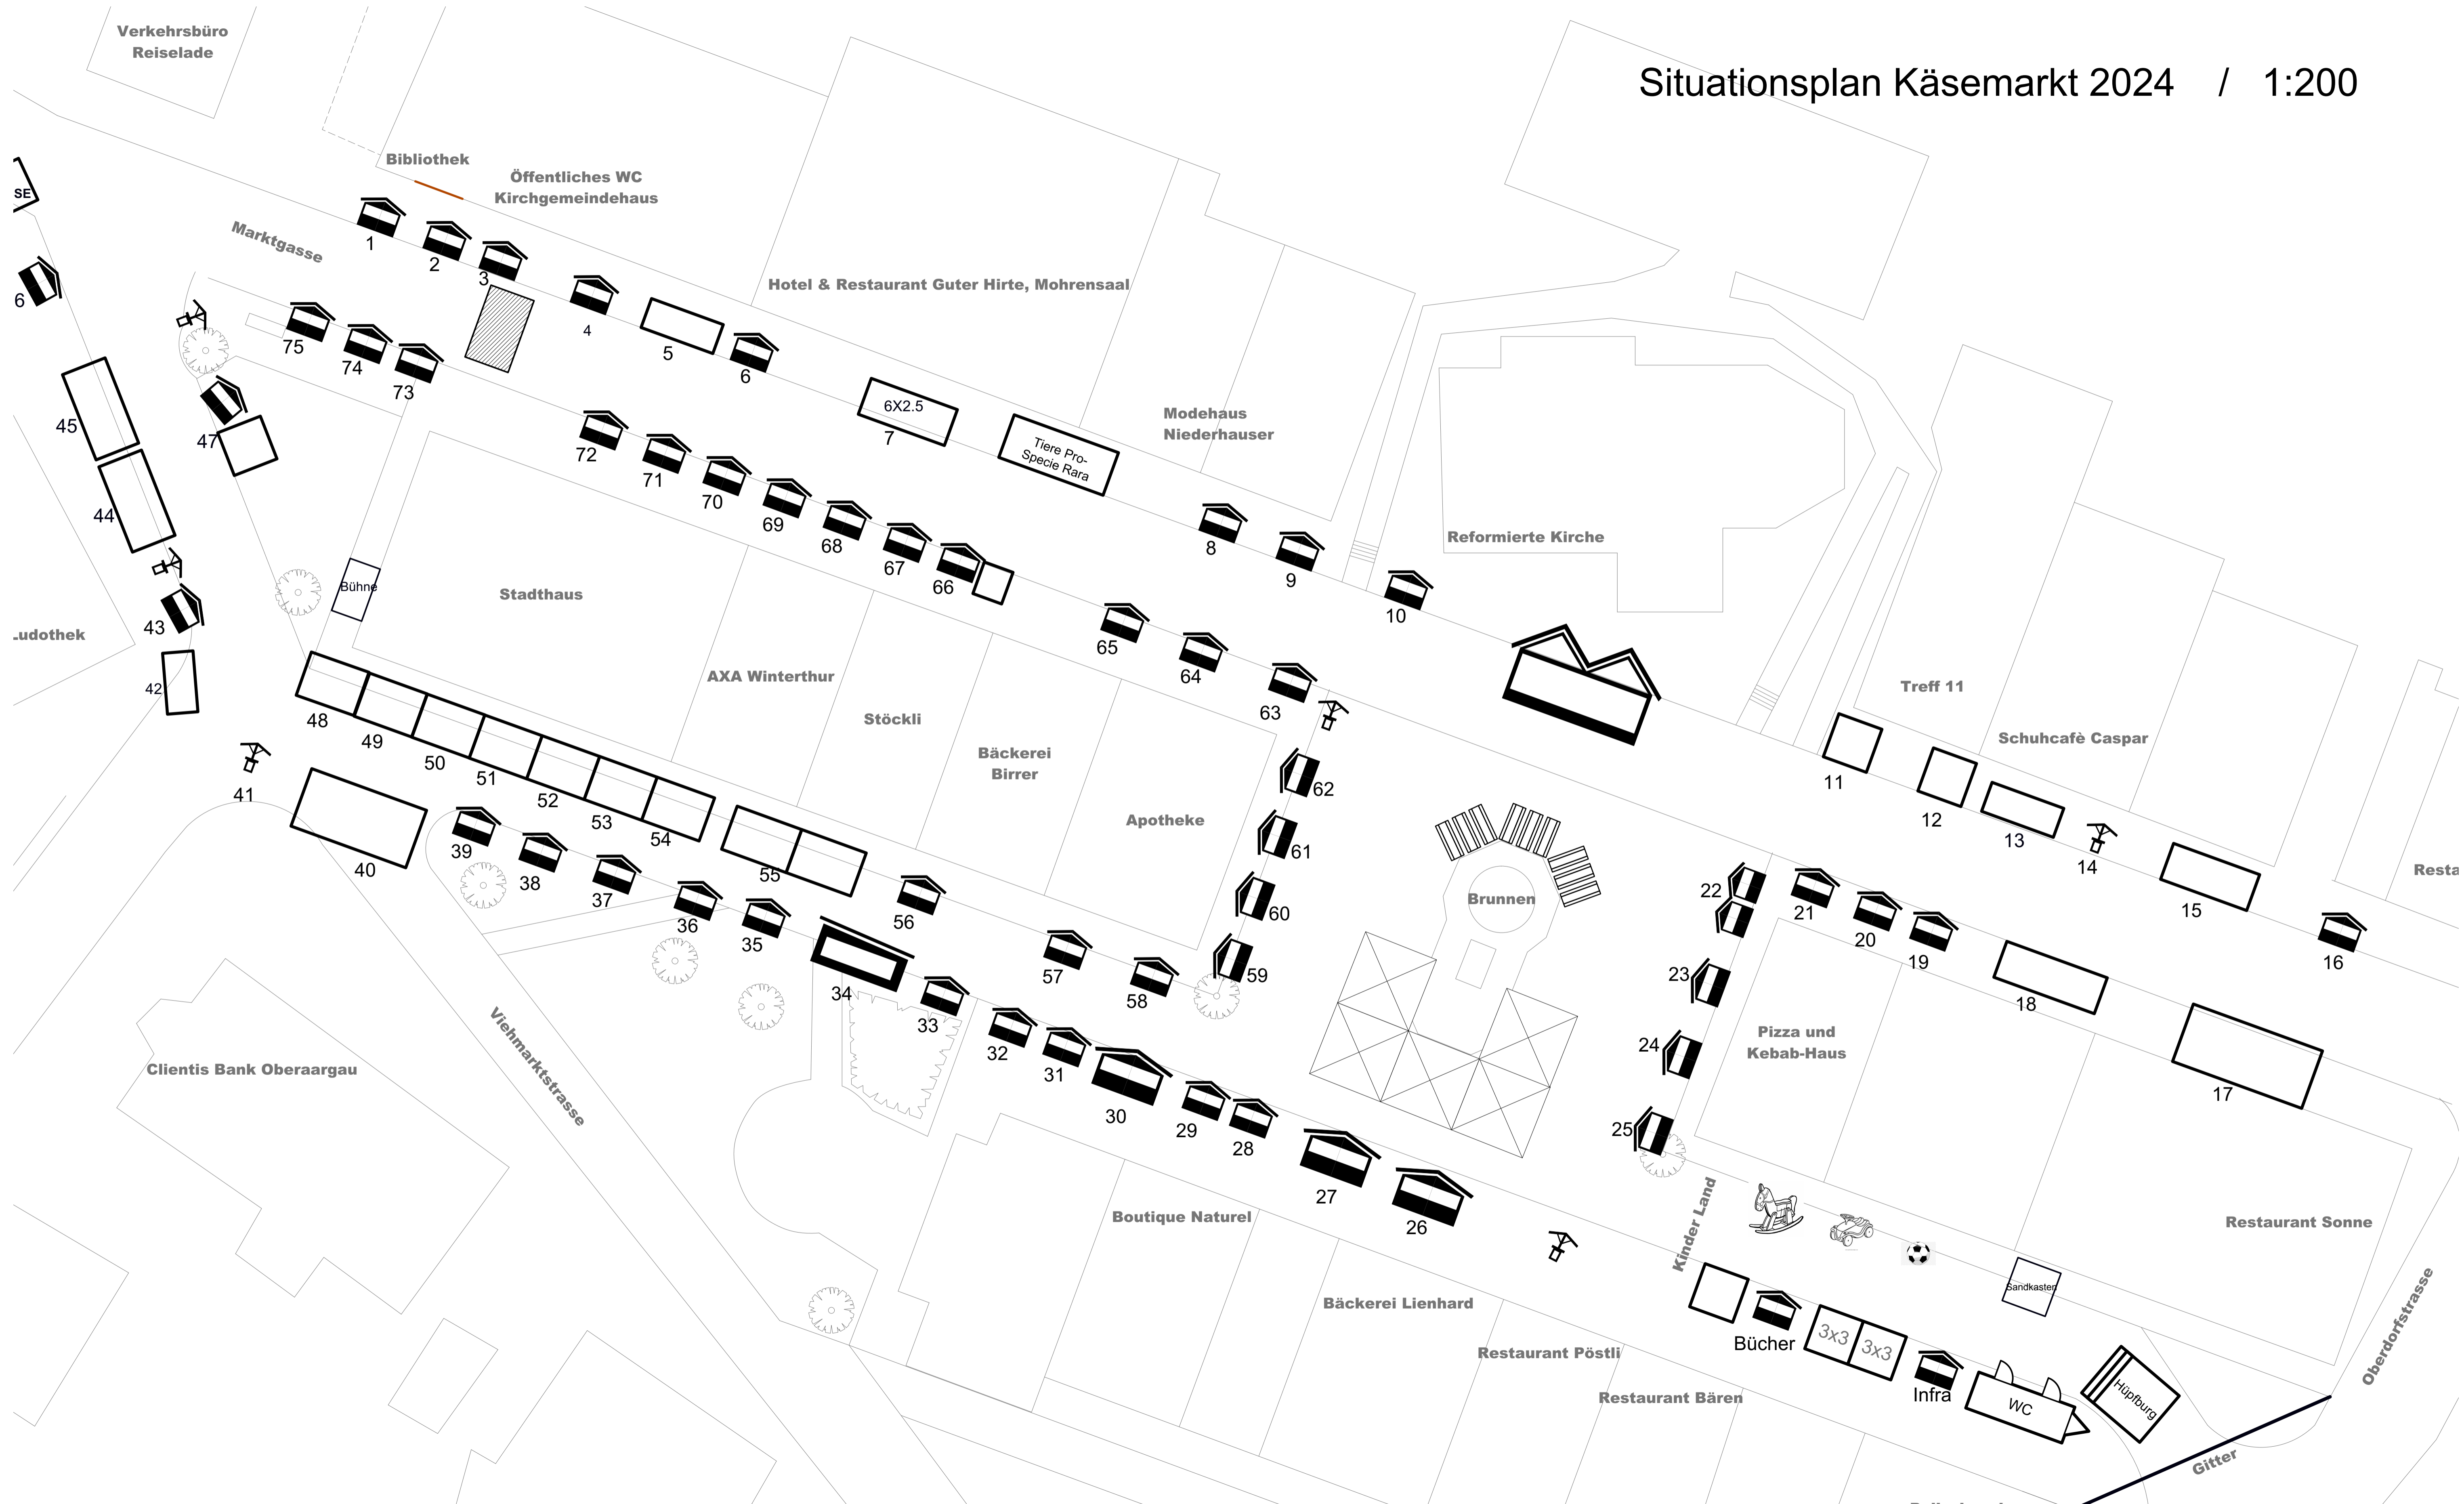

Situationsplan Käsemarkt 2024 / 1:200

Verkehrsbüro
Reiselade

Bibliothek

Öffentliches WC
Kirchgemeindehaus

Marktgasse

Hotel & Restaurant Guter Hirte, Mohrensaal

Modehaus
Niederhauser

Reformierte Kirche

52

53

54

40

39

38

37

36